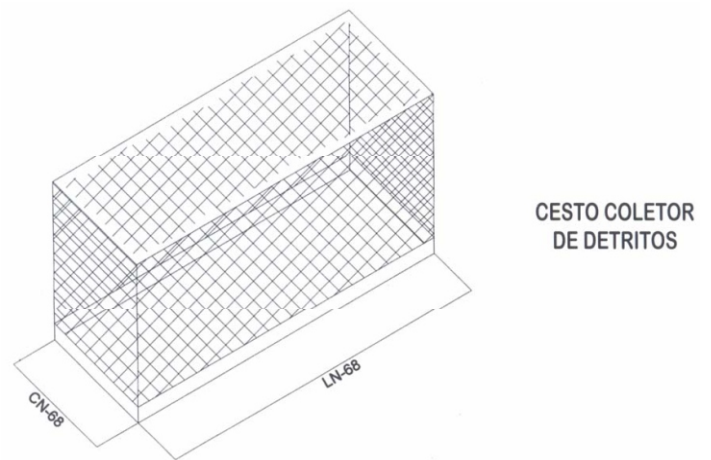

TROPICALRIO®

GPTA-GPTE
Grelha De Piso

GPTA - Grelha de Piso com Aba de Embutir ou GPTE - Grelha de Piso sem Aba

Modelo

Especificações

Descrição:

- ✓ Fabricada com moldura em ferro zincado e aletas em alumínio com deflexão 0°c.
- ✓ Disponível para montagem individual ou contínua.

Dados Dimensionais

Dimensões (mm)	Área efetiva (m ²)
200 x 200	0.033
300 x 200	0.050
300 x 300	0.074
400 x 200	0.066
400 x 300	0.099
400 x 400	0.118
500 x 200	0.079
500 x 300	0.119
500 x 400	0.158
500 x 500	0.198

Exemplo de montagem contínua

Obs: as dimensões máximas em módulo linear é de no máximo 500 x 300 mm por módulo.