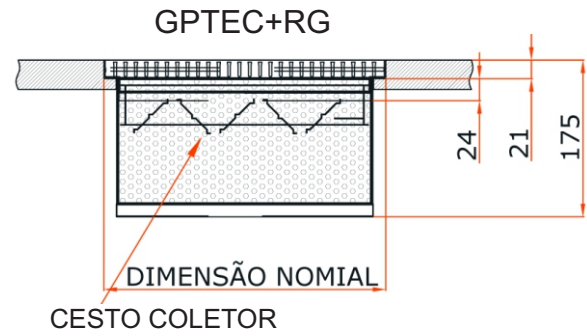

TROPICALRIO®

GPTA-GPTE
Grelha De Piso

GPTA - Grelha de Piso com Aba de Embutir ou GPTE - Grelha de Piso sem Aba

Modelo

Especificações

Descrição:

- ✓ Fabricada com moldura em ferro zincado e aletas em alumínio com deflexão 0°c.
- ✓ Disponível para montagem individual ou contínua.

Dados Dimensionais

Dimensões (mm)	Área efetiva (m ²)
200 x 200	0.033
300 x 200	0.050
300 x 300	0.074
400 x 200	0.066
400 x 300	0.099
400 x 400	0.118
500 x 200	0.079
500 x 300	0.119
500 x 400	0.158
500 x 500	0.198

Exemplo de montagem contínua

Obs: as dimensões máximas em módulo linear é de no máximo 500 x 300 mm por módulo.