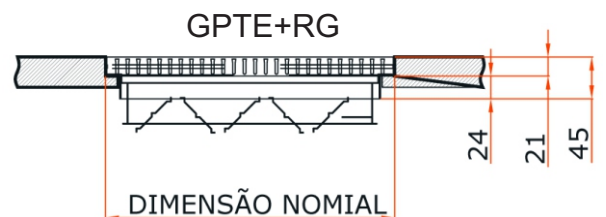

TROPICALRIO®

GPTA-GPTE
Grelha De Piso

GPTA - Grelha de Piso com Aba de Embutir ou GPTE - Grelha de Piso sem Aba

Modelo

Especificações

Descrição:

- ✓ Fabricada com moldura em ferro zincado e aletas em alumínio com deflexão 0°c.
- ✓ Disponível para montagem individual ou contínua.

Dados Dimensionais

Dimensões (mm)	Área efetiva (m ²)
200 x 200	0.033
300 x 200	0.050
300 x 300	0.074
400 x 200	0.066
400 x 300	0.099
400 x 400	0.118
500 x 200	0.079
500 x 300	0.119
500 x 400	0.158
500 x 500	0.198

Exemplo de montagem contínua

Obs: as dimensões máximas em módulo linear é de no máximo 500 x 300 mm por módulo.