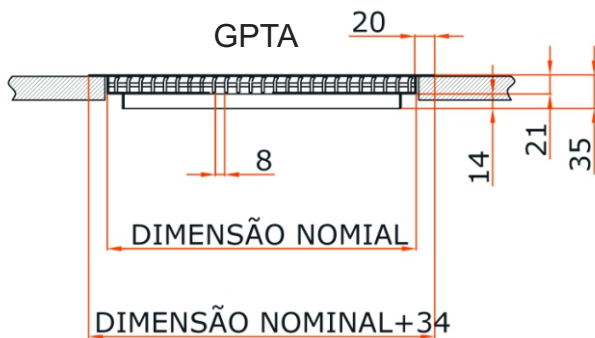

TROPICALRIO®

GPTA-GPTE
Grelha De Piso

GPTA - Grelha de Piso com Aba de Embutir ou GPTE - Grelha de Piso sem Aba

Modelo

Especificações

Descrição:

- ✓ Fabricada com moldura em ferro zincado e aletas em alumínio com deflexão 0°c.
- ✓ Disponível para montagem individual ou contínua.

Dados Dimensionais

Dimensões (mm)	Área efetiva (m ²)
200 x 200	0.033
300 x 200	0.050
300 x 300	0.074
400 x 200	0.066
400 x 300	0.099
400 x 400	0.118
500 x 200	0.079
500 x 300	0.119
500 x 400	0.158
500 x 500	0.198

Exemplo de montagem contínua

Obs: as dimensões máximas em módulo linear é de no máximo 500 x 300 mm por módulo.