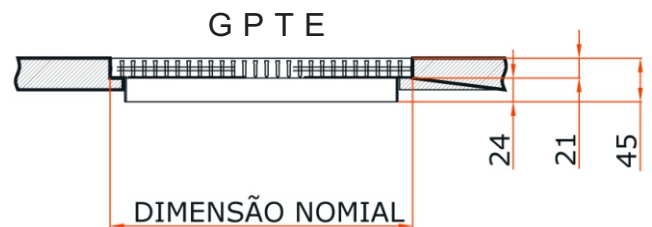

TROPICALRIO®

GPTA-GPTE
Grelha De Piso

GPTA - Grelha de Piso com Aba de Embutir ou GPTE - Grelha de Piso sem Aba

Modelo

Especificações

Descrição:

- ✓ Fabricada com moldura em ferro zincado e aletas em alumínio com deflexão 0°c.
- ✓ Disponível para montagem individual ou contínua.

Dados Dimensionais

Dimensões (mm)	Área efetiva (m ²)
200 x 200	0.033
300 x 200	0.050
300 x 300	0.074
400 x 200	0.066
400 x 300	0.099
400 x 400	0.118
500 x 200	0.079
500 x 300	0.119
500 x 400	0.158
500 x 500	0.198

Exemplo de montagem contínua

Obs: as dimensões máximas em módulo linear é de no máximo 500 x 300 mm por módulo.