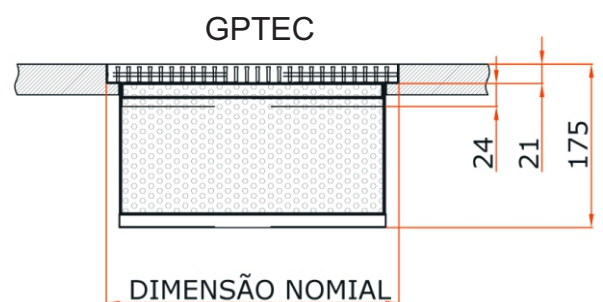

TROPICALRIO®

GPTA-GPTE
Grelha De Piso

GPTA - Grelha de Piso com Aba de Embutir ou GPTE - Grelha de Piso sem Aba

Modelo

Especificações

Descrição:

- ✓ Fabricada com moldura em ferro zincado e aletas em alumínio com deflexão 0°c.
- ✓ Disponível para montagem individual ou contínua.

Dados Dimensionais

Dimensões (mm)	Área efetiva (m ²)
200 x 200	0.033
300 x 200	0.050
300 x 300	0.074
400 x 200	0.066
400 x 300	0.099
400 x 400	0.118
500 x 200	0.079
500 x 300	0.119
500 x 400	0.158
500 x 500	0.198

Exemplo de montagem contínua

Obs: as dimensões máximas em módulo linear é de no máximo 500 x 300 mm por módulo.