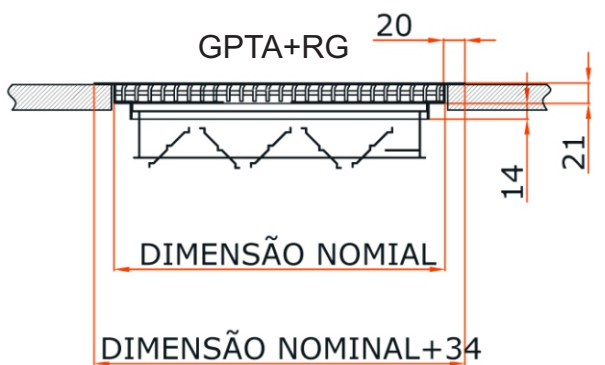

TROPICALRIO®

GPTA-GPTE
Grelha De Piso

GPTA - Grelha de Piso com Aba de Embutir ou GPTE - Grelha de Piso sem Aba

Modelo

Especificações

Descrição:

- ✓ Fabricada com moldura em ferro zincado e aletas em alumínio com deflexão 0°c.
- ✓ Disponível para montagem individual ou contínua.

Dados Dimensionais

Dimensões (mm)	Área efetiva (m ²)
200 x 200	0.033
300 x 200	0.050
300 x 300	0.074
400 x 200	0.066
400 x 300	0.099
400 x 400	0.118
500 x 200	0.079
500 x 300	0.119
500 x 400	0.158
500 x 500	0.198

Exemplo de montagem contínua

Obs: as dimensões máximas em módulo linear é de no máximo 500 x 300 mm por módulo.