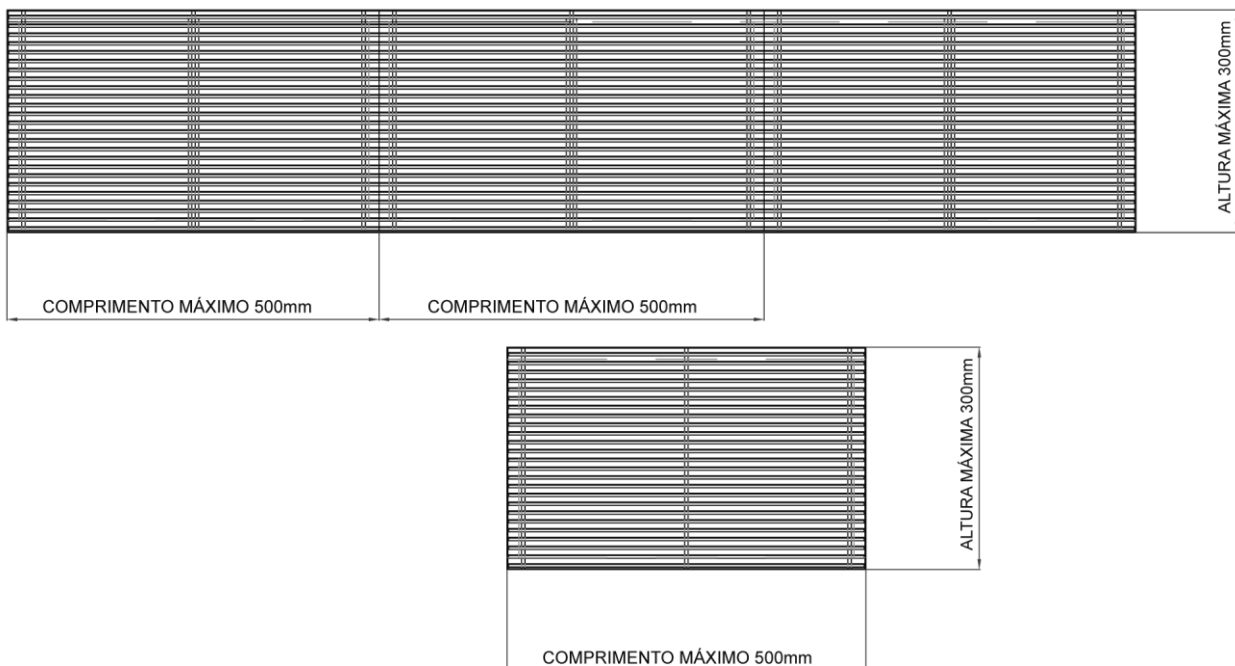

TROPICALRIO®

GPTA-GPTE
Grelha De Piso

GPTA - Grelha de Piso com Aba de Embutir ou GPTE - Grelha de Piso sem Aba

Modelo

Especificações

Descrição:

- ✓ Fabricada com moldura em ferro zincado e aletas em alumínio com deflexão 0°c.
- ✓ Disponível para montagem individual ou contínua.

Dados Dimensionais

Dimensões (mm)	Área efetiva (m ²)
200 x 200	0.033
300 x 200	0.050
300 x 300	0.074
400 x 200	0.066
400 x 300	0.099
400 x 400	0.118
500 x 200	0.079
500 x 300	0.119
500 x 400	0.158
500 x 500	0.198

Exemplo de montagem contínua

Obs: as dimensões máximas em módulo linear é de no máximo 500 x 300 mm por módulo.