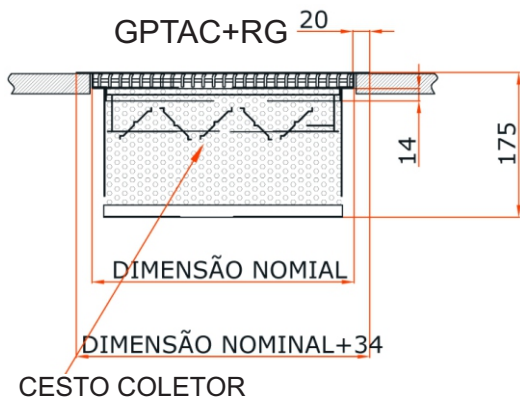

TROPICALRIO®

GPTA-GPTE
Grelha De Piso

GPTA - Grelha de Piso com Aba de Embutir ou GPTE - Grelha de Piso sem Aba

Modelo

Especificações

Descrição:

- ✓ Fabricada com moldura em ferro zincado e aletas em alumínio com deflexão 0°c.
- ✓ Disponível para montagem individual ou contínua.

Dados Dimensionais

Dimensões (mm)	Área efetiva (m ²)
200 x 200	0.033
300 x 200	0.050
300 x 300	0.074
400 x 200	0.066
400 x 300	0.099
400 x 400	0.118
500 x 200	0.079
500 x 300	0.119
500 x 400	0.158
500 x 500	0.198

Exemplo de montagem contínua

Obs: as dimensões máximas em módulo linear é de no máximo 500 x 300 mm por módulo.