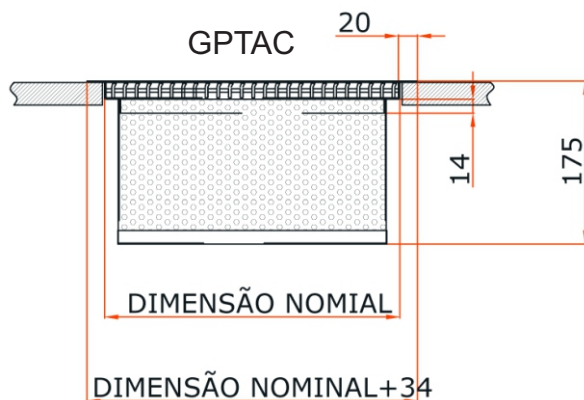

TROPICALRIO®

GPTA-GPTE
Grelha De Piso

GPTA - Grelha de Piso com Aba de Embutir ou GPTE - Grelha de Piso sem Aba

Modelo

Especificações

Descrição:

- ✓ Fabricada com moldura em ferro zincado e aletas em alumínio com deflexão 0°c.
- ✓ Disponível para montagem individual ou contínua.

Dados Dimensionais

Dimensões (mm)	Área efetiva (m ²)
200 x 200	0.033
300 x 200	0.050
300 x 300	0.074
400 x 200	0.066
400 x 300	0.099
400 x 400	0.118
500 x 200	0.079
500 x 300	0.119
500 x 400	0.158
500 x 500	0.198

Exemplo de montagem contínua

Obs: as dimensões máximas em módulo linear é de no máximo 500 x 300 mm por módulo.